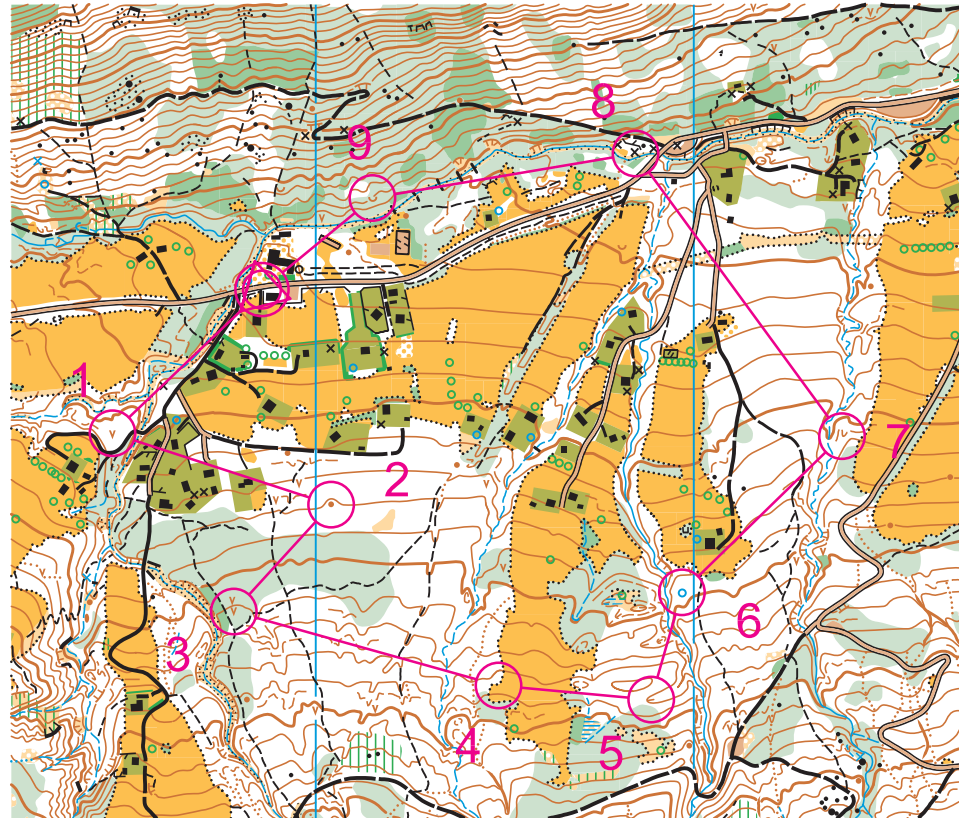

Sella Valsugana

Trentino

Scala 1 : 10000

Equidistanza 5 m

Realizzazione 2000

PANDA ORIENTEERING TEAM VALSUGANA (TN)

	m & m	2,8 km	65 m
▷			
1	31	∇	
2	33	•	
3	32	↓	
4	34	⋯	⊙
5	36	∩	
6	35	×	
7	37	∩	
8	38	×	
9	48	∪	
⊙	190 m		⊙