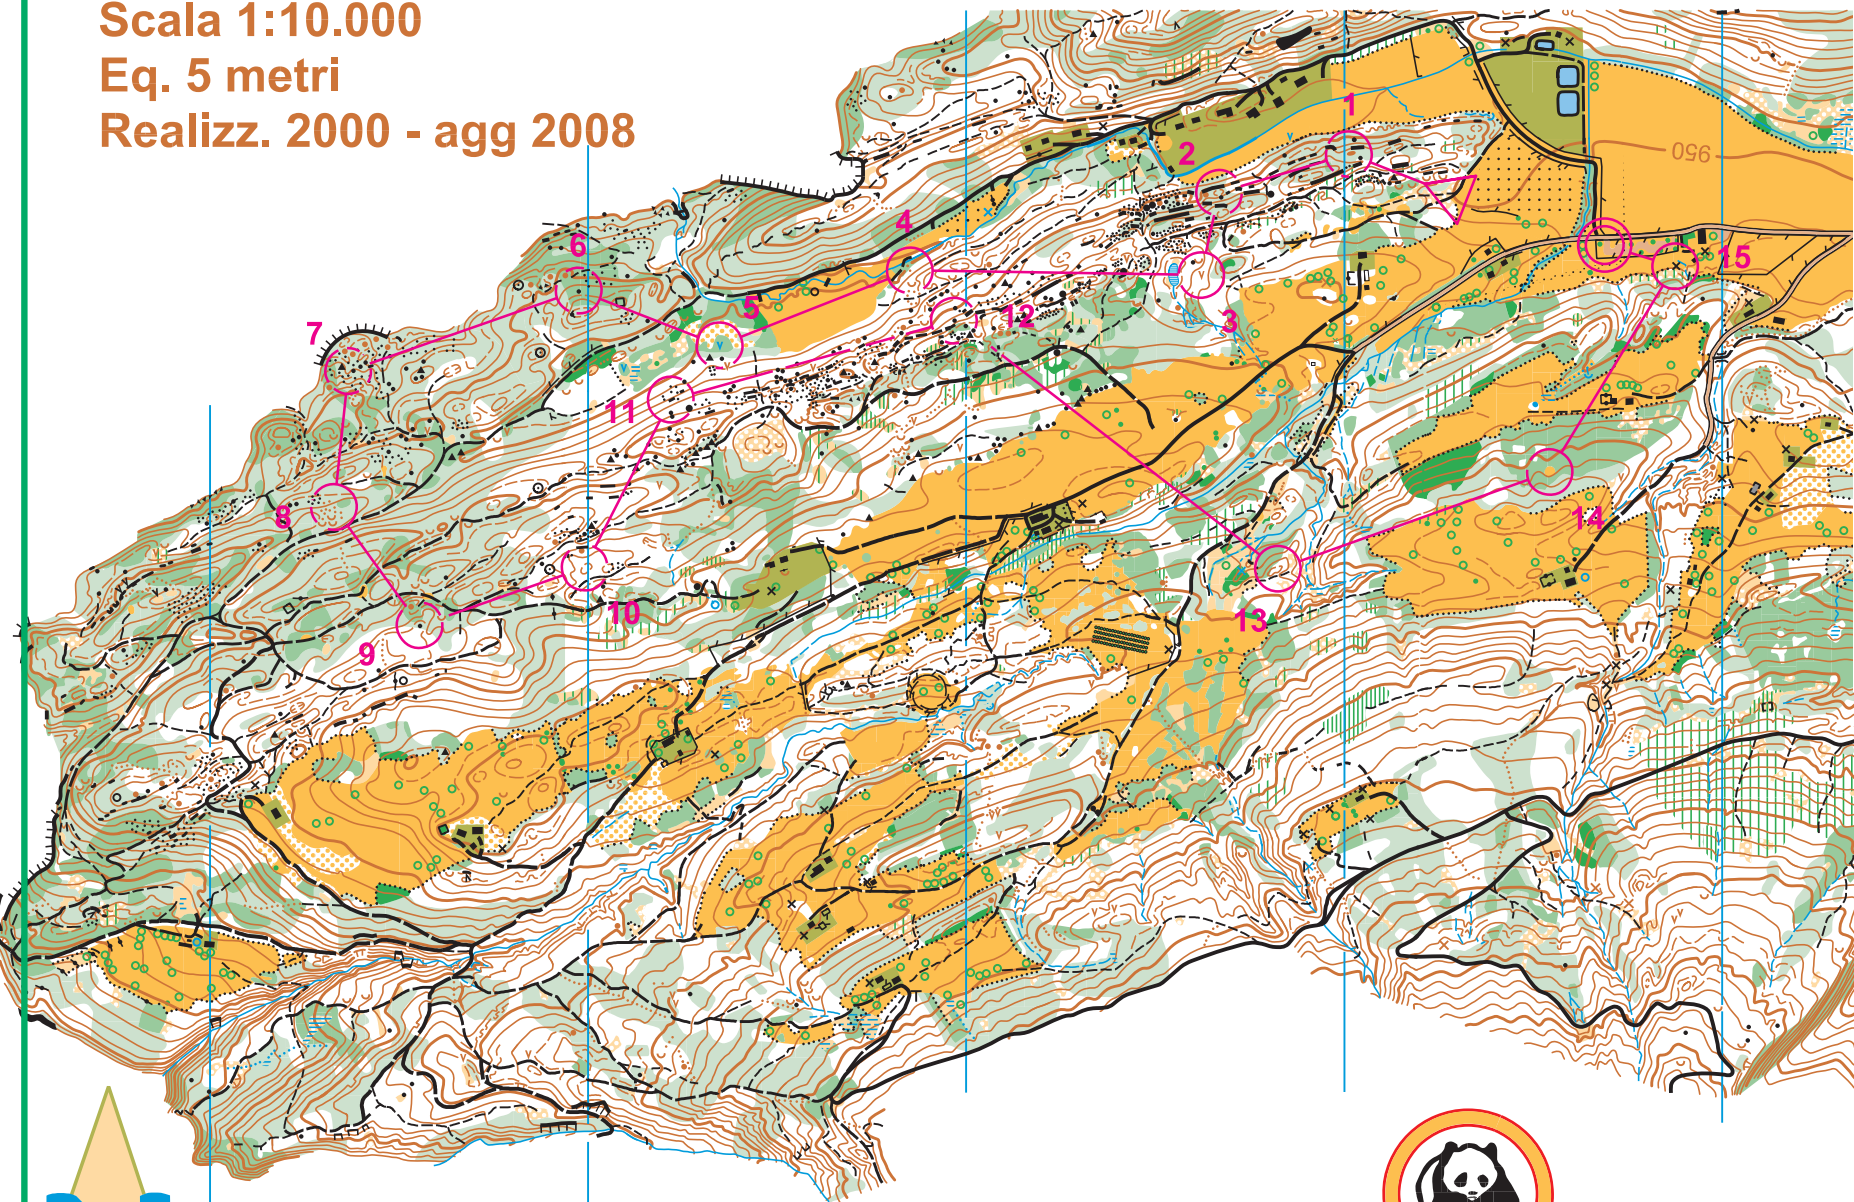

Sella Valsugana  
 Scala 1:10.000  
 Eq. 5 metri  
 Realizz. 2000 - agg 2008

	Lungo	4,2 km	
▷			
1	38	•	○
2	39	↗	○
3	48	∇	
4	40	▨	∇
5	41	∇	
6	42	▲	1,5
7	43	∩	
8	44	▨	T
9	45	▲	
10	46	←	○
11	47	↙	L
12	49	↗	▲
13	50	○	○
14	51	⊙	
15	37	×	

○ 100 m ○