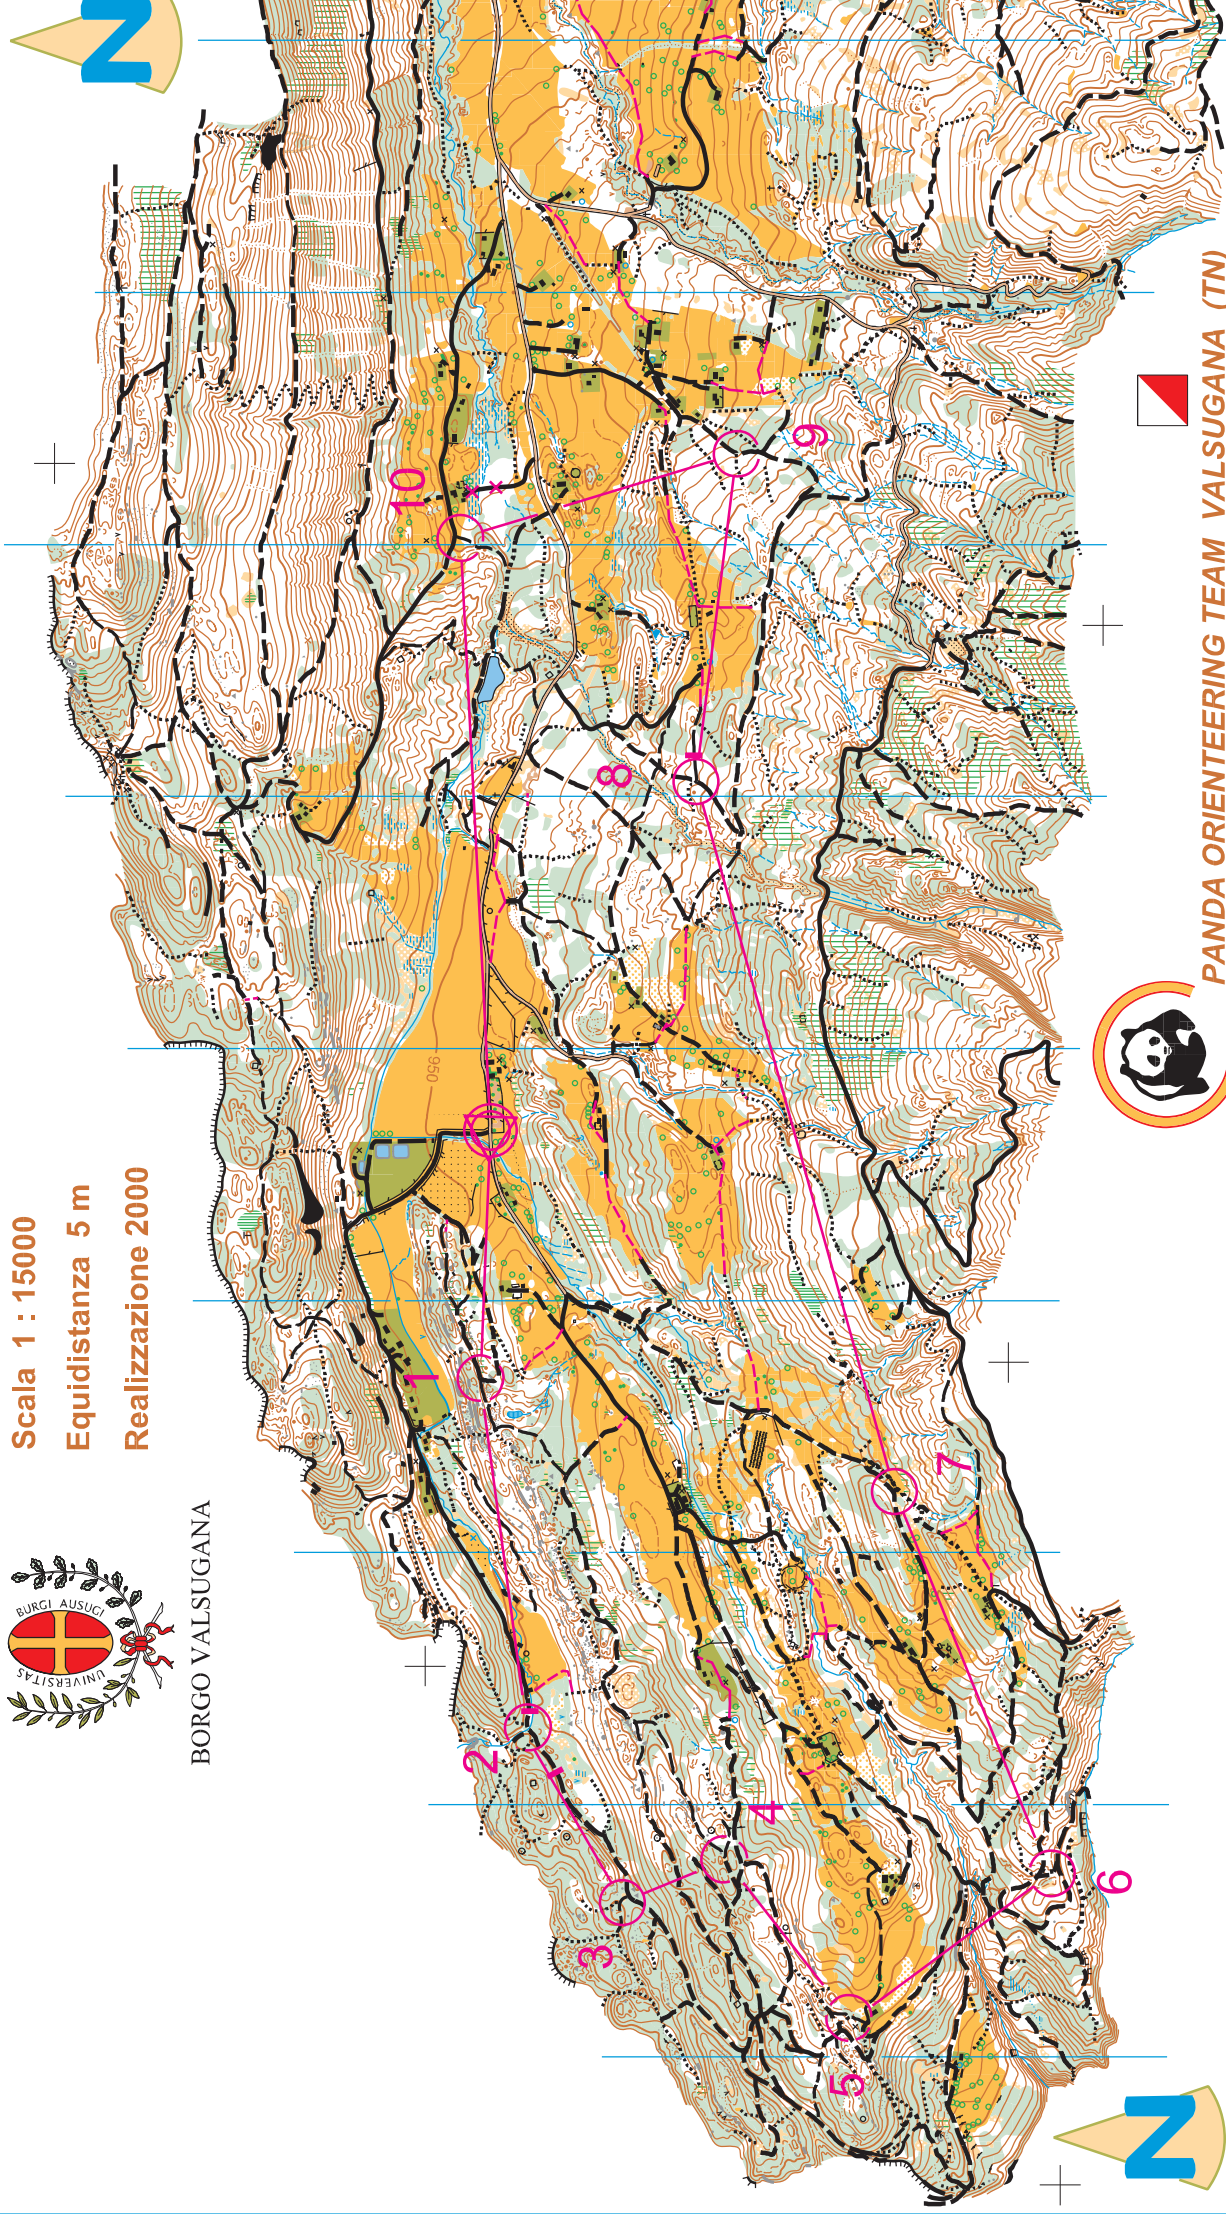

Sella Valsugana

Produzione: Panda Orienteering Team Valsugana
con la collaborazione dell' A.P.T. Valsugana Orientale e Tesino

COMUNE DI

BORGO VALSUGANA

Trentino

Scala 1 : 15000

Equidistanza 5 m

Realizzazione 2000

PANDA ORIENTEERING TEAM VALSUGANA (TN)