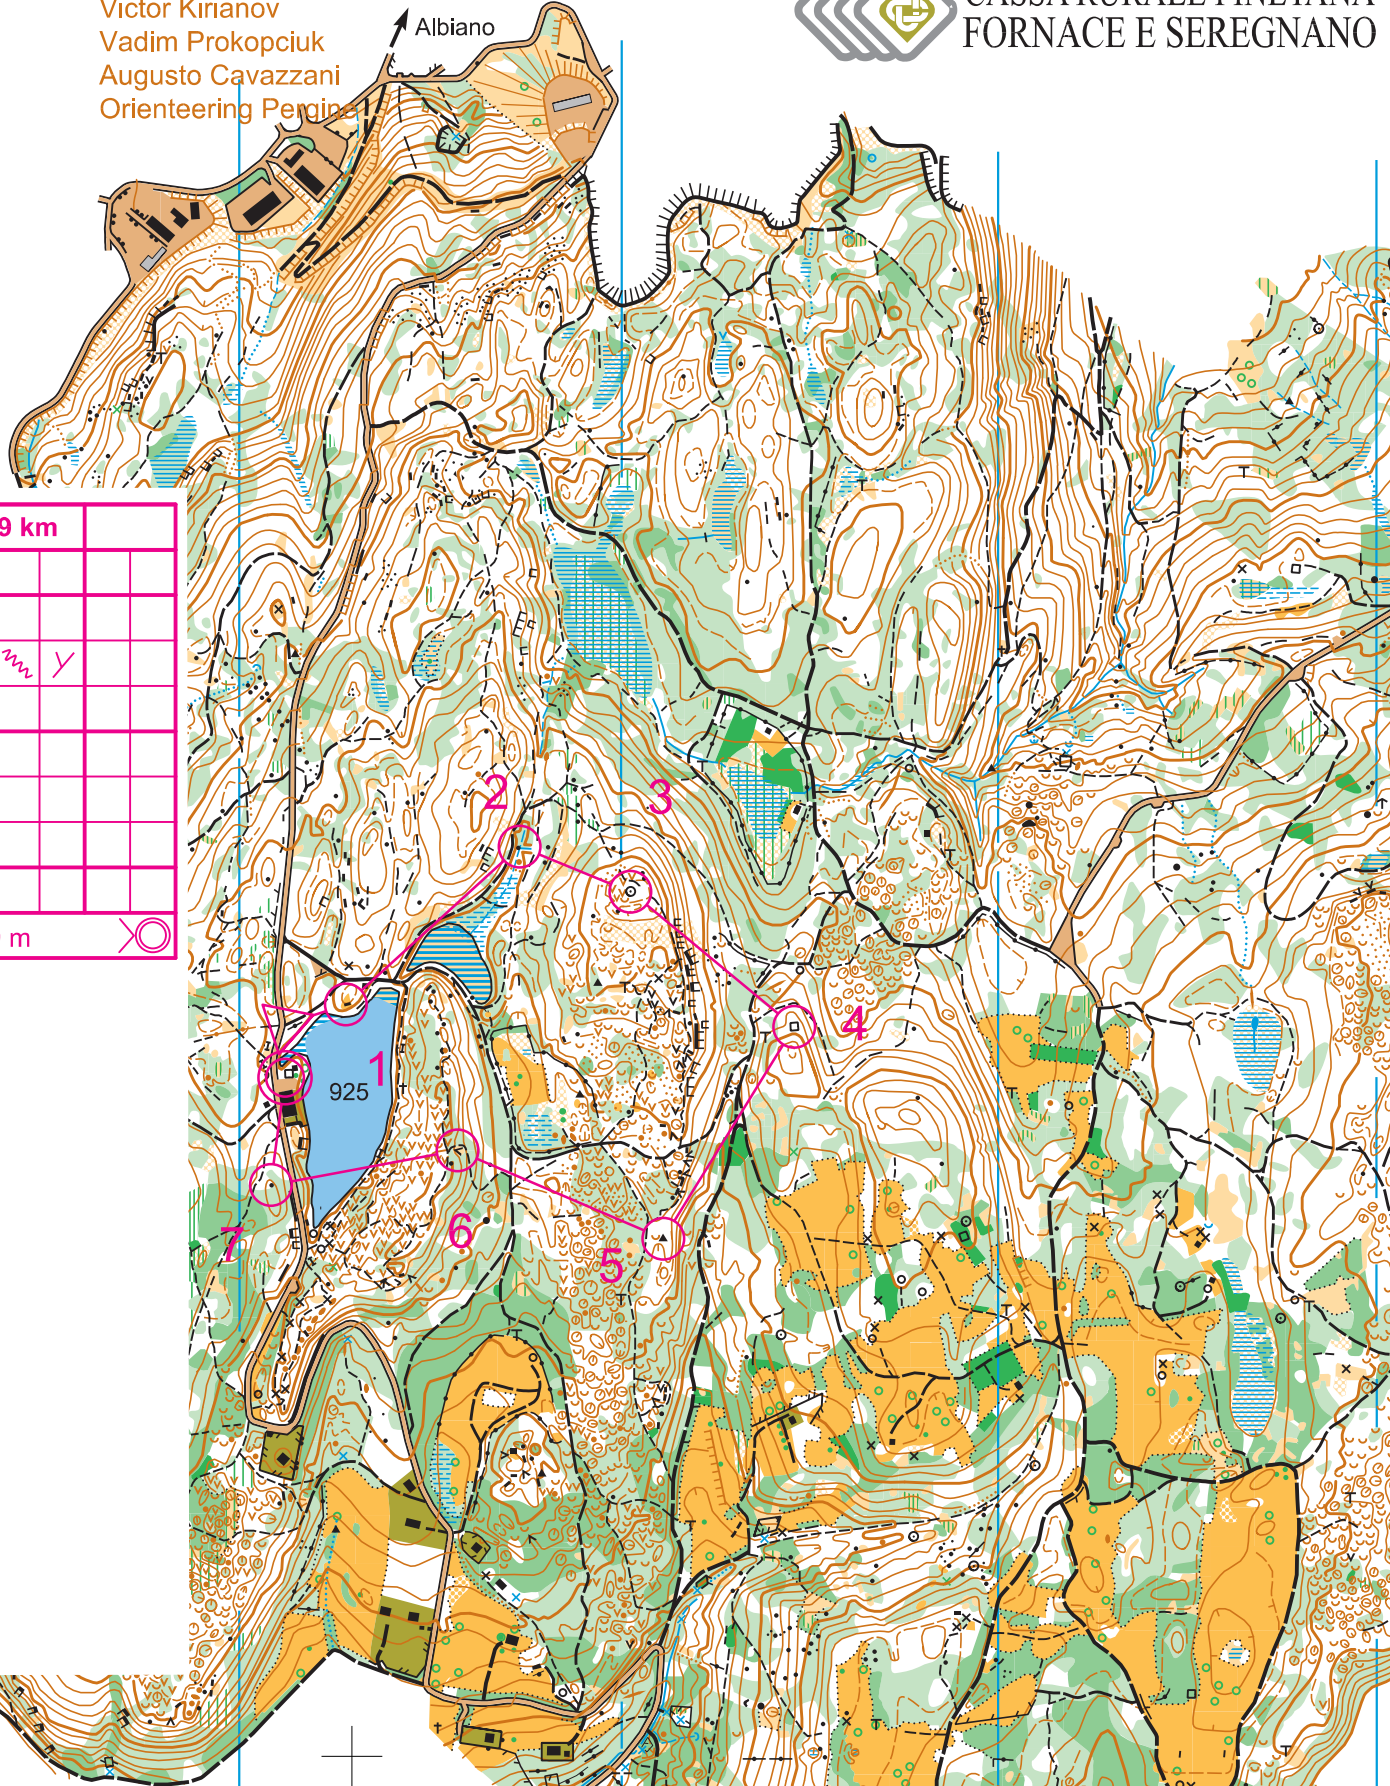

Santa Colomba - Monte Piano

TRE

Scala 1:10.000

Equidistanza 5 metri

Realizzazione 2004

Rilievi 1988: Augusto Cavazzani
Jussi Silvennoinen

Aggiornamento 2003: Alexander Gavrilyuk
Alexander Kapralov
Victor Kirianov
Vadim Prokopciuk

Disegno: Augusto Cavazzani
Produzione: Orienteering Pergine

	12	1,9 km			
▷					
1	38	≡			
2	31	~ ~ ~	~ ~ ~	Y	
3	32	⊗			
4	33	□			
5	34	▲			
6	36	✂			
7	37	▲			
⊗	140 m			⊗	